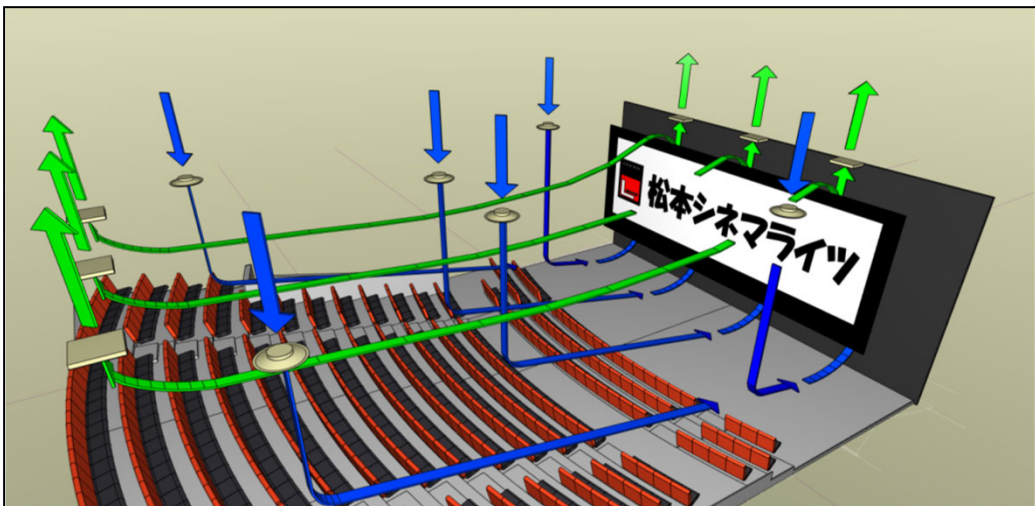

館内の空気の流れを矢印にしたイメージ図で解説します。（青の矢印は吸気・緑の矢印は排気の流れです）

よれ内松
。ては本
いもシ
てちネ
「密閉」マ
「館内」ラ
には全イ
はな体デ
らなは、
い換ス
ん気ク
だーリ
んー
さー

で、常
に外
換気か
さらら
されて
いる新
んだ鮮
！な空
気を取
り込ん
だん

だから
安心し
て映画
が楽
しめる
んだね。