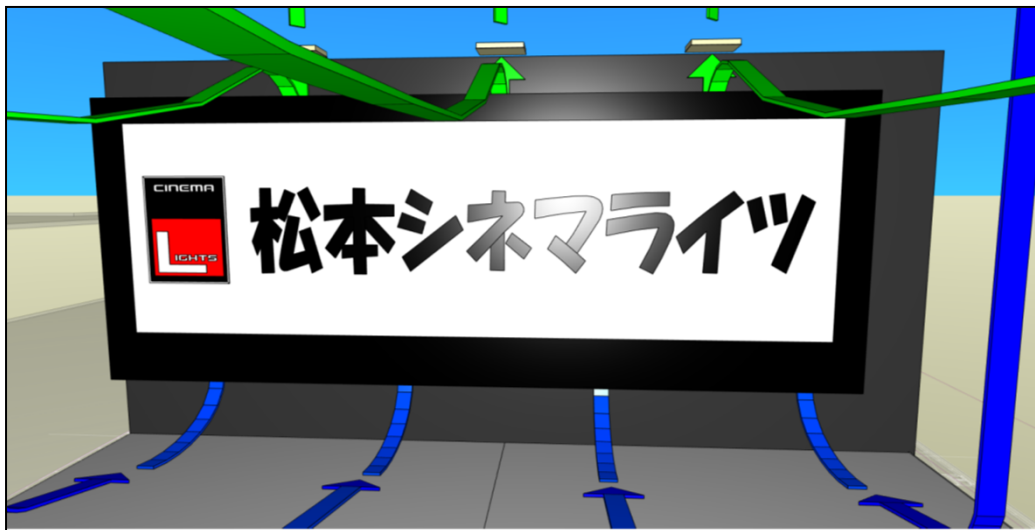

館内の空気の流れを矢印にしたイメージ図で解説します。（青の矢印は吸気・緑の矢印は排気の流れです）

よれ内松
。ては本
いもシ
てちネ
「密閉」マ
「館内」ラ
には全イ
はな体デ
らなは、
い換ス
ん気ク
だーリ
んー
さー

で、常
に外
換気か
さらら
されて
いる新
んだ鮮
！な空
気を取
り込ん
だん

だから
安心し
て映画
が楽
しめる
んだね。