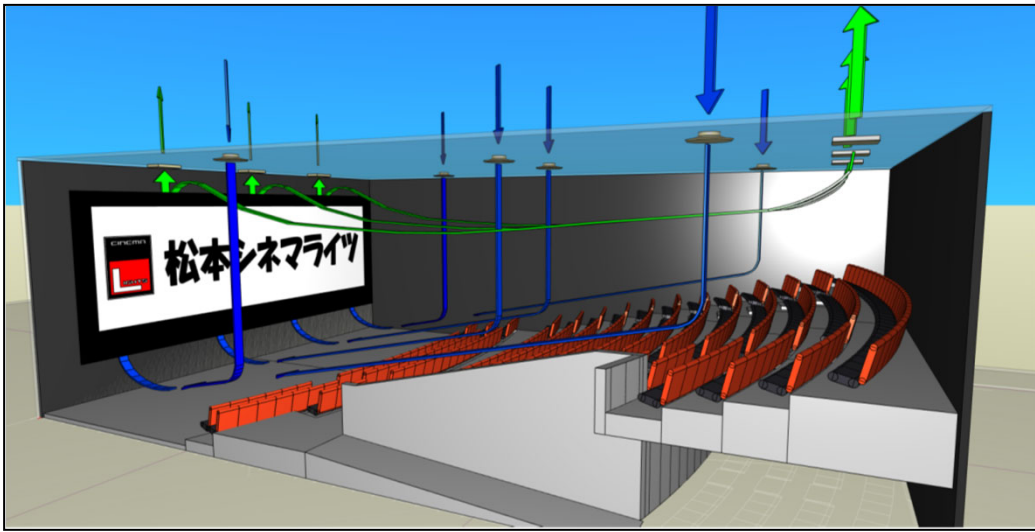

館内の空気の流れを矢印にしたイメージ図で解説します。（青の矢印は吸気・緑の矢印は排気の流れです）

よれ内松
。ては本
いもシ
てちネ
「密閉」マ
「館内」ラ
には全イ
はな体デ
らなは、
い換ス
ん気ク
だーリ
んー
さー

で、常
に外
換気か
さらら
されて
いる新
んだ鮮
！な空
気を取
り込ん
だん

だから
安心し
て映画
が楽
しめる
んだね。